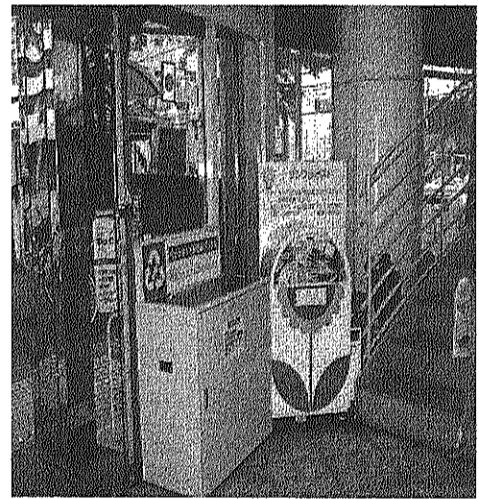

気持ちよくリサイクル運動を進めましょう。

再生できる物は資源の再活用をして、リサイクルすることでゴミの量も減らすことができます。

古紙回収

◇月曜日の朝、メーターボックス前に出してください。

- 折り込み広告・チラシは新聞と一緒に出してください。 ●新聞と雑誌は別にしてください。
- 新聞・雑誌ともひもで縛ってください。

3月18日より各号棟1階不燃ゴミ置き場にもペットボトルの回収が実施されました。

ペットボトル回収

- ◇スーパータジマ店内(階段前)回収ボックス
- ◇各号棟1階不燃ゴミ置き場回収ネット

- ペットボトルの中を洗ってください。
- キャップをはずしてください。
- ラベルをはがしてください。
- つぶしてください。

(1階不燃ゴミ置き場に設置)

(スーパータジマ店内に設置)

段ボール回収

- 段ボールは不燃ゴミ置き場に、たたんで置いてください。

かん・ビン回収

- かん・ビンとも中を良く洗ってください。 ●かんはつぶさないでください。 ●ビンの栓はとってください。(栓は不燃ゴミへ)
- 割れたビンは回収箱には入れないでください。(不燃ゴミ置き場に、危なくないように置いてください。)